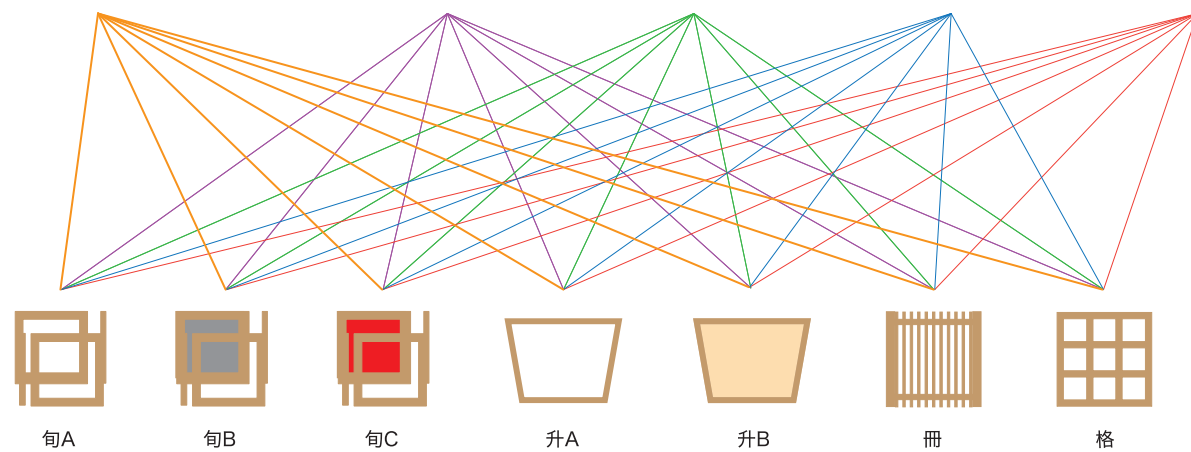

※その他バリエーションは総合カタログ『灯』をご覧ください

A(白×白)

B(白×銀鼠)

C(白×緋)

※シェードの組合せ・アレンジもできます

フレンジ
カバー付
LED対応

A(ホワイトフォール)

B(生なり)