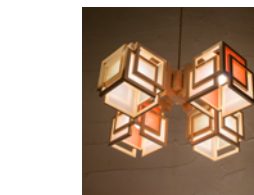

※その他バリエーションは総合カタログ『灯』をご覧ください

A(白×白)

B(白×銀鼠)

C(白×緋)

※シェードの組合せ・アレンジもできます

フレンジ
カバー付
LED対応

A(ホワイトフォール)

B(生なり)