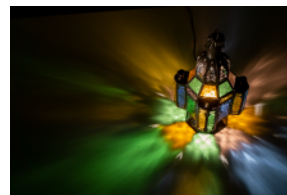

CL

MX

LED対応

MRP261CL/MX 税込 ¥26,400 (税抜 ¥24,000)

規格: E17 40W 白熱電球付
寸法: Φ95 H520 0.8kg [全長 800]
仕様: ブロンズチェーン吊 (引掛シーリング)
材質: ガラス/金属

LED対応

MRS259 税込 ¥26,400 (税抜 ¥24,000)

規格: E17 40W 白熱電球付
寸法: □155 H300 (350)
仕様: 中間スイッチ (ON-OFF) コンセント接続 コード 2.0m
材質: ガラス/金属