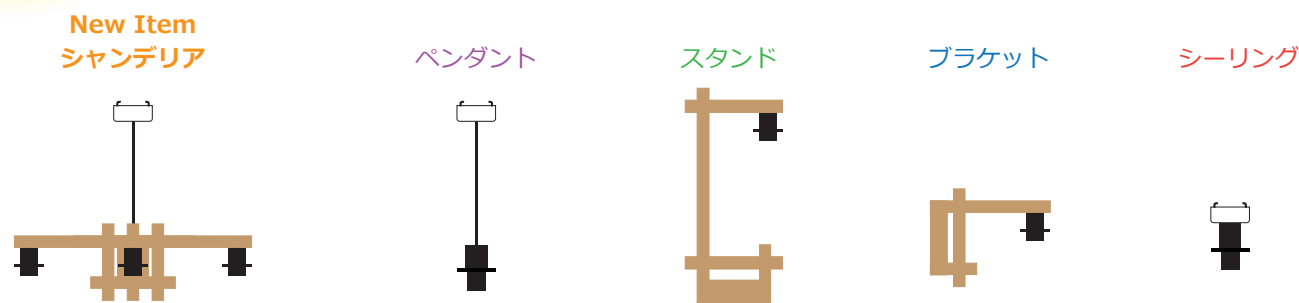

A (雲竜)

B (生なり)

新洋電

shiori-L

LED対応

A543-A/B

税込 ¥ 27,500 (税抜 ¥ 25,000)

規格: E26 60W 白熱電球付
寸法: □200 H530
仕様: 中間スイッチ (ON-OFF)
コンセント接続 コード 2.0m
材質: 日本杉/ワーロン (A: 雲竜/B: 生なり)

灯

NEW ITEM
2023
SHINYO
LIGHTING

新洋電気株式会社

〒165-0026 東京都中野区新井2-12-9
TEL: 03-5343-5051 FAX: 03-5343-5054
MAIL: shinyo@lampada.co.jp

HPへ

SHINYO 2023.6

「コンビネーションランプ」シリーズにシャンデリアが加わります。
 国産檜の無垢材をふんだんに使用した木組みの本体に小さめでコロンとしたキューブ型のシェードがついた、斬新であたたかみのあるシャンデリア。
 シリーズの他灯具とシェードを共有でき、組み合わせでのトータルコーディネートも可能です。

※その他バリエーションは総合カタログ『灯』をご覧ください

A(白×白)

B(白×銀鼠)

C(白×緋)

※シェードの組合せ・アレンジもできます

フレンジ
カバー付
LED対応

A(ホワイトフォール)

B(生なり)