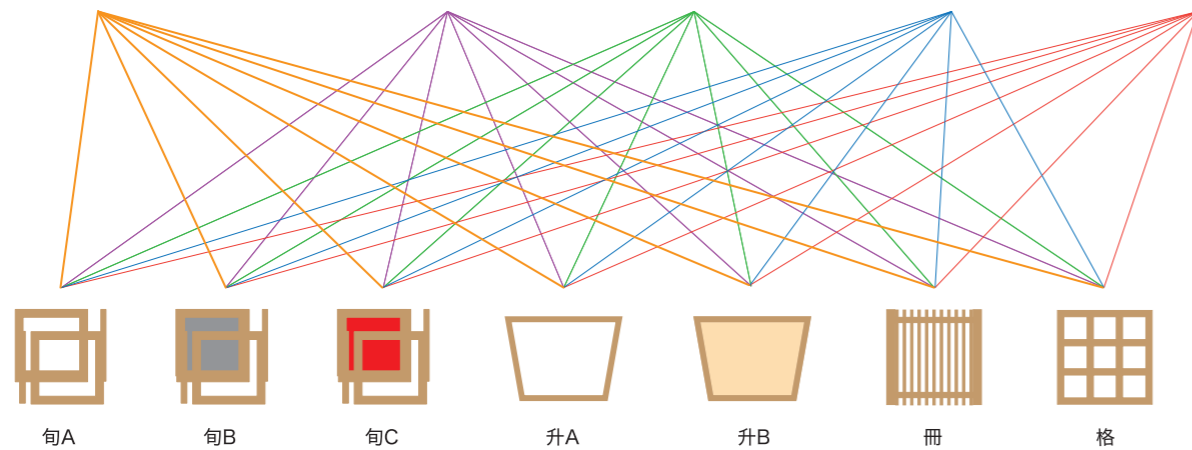

「コンビネーションランプ」シリーズにシャンデリアが加わります。
 国産檜の無垢材をふんだんに使用した木組みの本体に小さめでコロンとしたキューブ型のシェードがついた、斬新であたたかみのあるシャンデリア。
 シリーズの他灯具とシェードを共有でき、組み合わせでのトータルコーディネートも可能です。

※その他バリエーションは総合カタログ『灯』をご覧ください

A(白×白)

B(白×銀鼠)

C(白×緋)

※シェードの組合せ・アレンジもできます