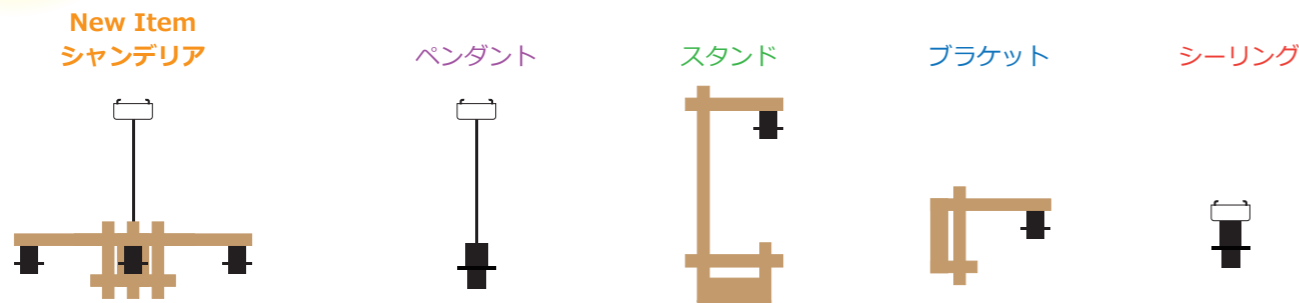

「コンビネーションランプ」シリーズにシャンデリアが加わります。
 国産檜の無垢材をふんだんに使用した木組みの本体に小さめでコロンとしたキューブ型のシェードがついた、斬新であたたかみのあるシャンデリア。
 シリーズの他灯具とシェードを共有でき、組み合わせでのトータルコーディネートも可能です。

※その他バリエーションは総合カタログ『灯』をご覧ください

A(白×白)

B(白×銀鼠)

C(白×緋)

※シェードの組合せ・アレンジもできます

フレンジ
カバー付
LED対応

A(ホワイトフォル)

B(生なり)

1 2 3
旬
 shun-mini
AP880-A 税込 ¥89,760 (税抜 ¥81,600)
AP880-B/C 税込 ¥91,520 (税抜 ¥83,200)
 規格: E17 40W×4 白熱電球付
 寸法: □520 H225 1.65kg コード長 600 [全長 820]
 仕様: 金茶燃線コード吊 (引掛シーリング)
 材質: 檜 / ワーロン (不織布+カラー) / 金属 BS メッキ (ソケットカバー)

4 5
升
 shou
AP881-A/B 税込 ¥86,240 (税抜 ¥78,400)
 規格: E17 60W×4 白熱電球付
 寸法: □550 H205 1.35kg コード長 600 [全長 800]
 仕様: 金茶燃線コード吊 (引掛シーリング)
 材質: 檜 / ワーロン (A: ホワイトフォル / B: 生なり) / 金属 BS メッキ (ソケットカバー)

6
冊
 saku
AP882 税込 ¥84,480 (税抜 ¥76,800)
 規格: E17 60W×4 白熱電球付
 寸法: □515 H215 1.75kg コード長 600 [全長 810]
 仕様: 金茶燃線コード吊 (引掛シーリング)
 材質: 檜 / 金属 BS メッキ (ソケットカバー)

7
格
 kou
AP883 税込 ¥84,480 (税抜 ¥76,800)
 規格: E17 60W×4 白熱電球付
 寸法: □515 H220 1.65kg コード長 600 [全長 815]
 仕様: 金茶燃線コード吊 (引掛シーリング)
 材質: 檜 / 金属 BS メッキ (ソケットカバー)

A (雲竜)

B (生なり)

新

shiori-L

LED対応

A543-A/B

税込 ¥ 27,500 (税抜 ¥ 25,000)