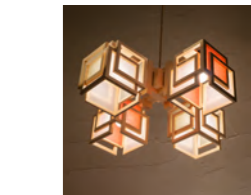

「コンビネーションランプ」シリーズにシャンデリアが加わります。
 国産檜の無垢材をふんだんに使用した木組みの本体に小さめでコロンとしたキューブ型のシェードがついた、斬新であたたかみのあるシャンデリア。
 シリーズの他灯具とシェードを共有でき、組み合わせでのトータルコーディネートも可能です。

※その他バリエーションは総合カタログ『灯』をご覧ください

A(白×白)

B(白×銀鼠)

C(白×緋)

※シェードの組合せ・アレンジもできます