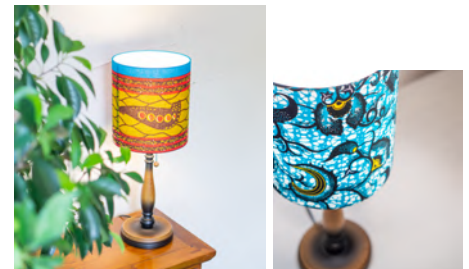

**木製スタンドライト
SHS202-AF01/02/03/05/08/
10/11/12/13/15**

LED対応

税込 ¥ 26,400 (税抜 ¥ 24,000)

規格: E26 60W+ナツメ球 白熱電球付
寸法: Φ200 (台座Φ150) H510
仕様: プルススイッチ (1→ナツメ球→OFF)
コンセント接続 コード長 1.5m
材質: 布 (パーニユ) / 樹脂 / 金属 (骨組) / 木 (ベース)

※パーニユ生地がなくなり次第新柄へ切替します