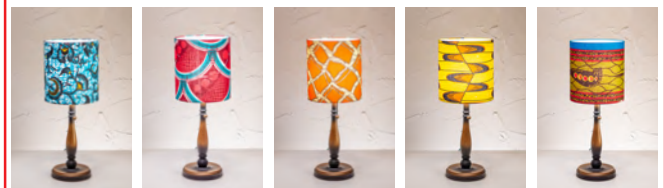

SHP101 1灯ペンダントライト

新柄

SHS201 金属スタンドライト

SHS202 木製スタンドライト

**1灯ペンダントライト
SHP101-AF01/02/03/05/08/
10/11/12/13/15**

フレンジ
カバー付 LED対応

税込 ¥ 20,900 (税抜 ¥ 19,000)

規格: E17 60W 白熱電球付
寸法: Φ200 H220 コード長 600 [全長 820]
仕様: 金茶擦線コード吊 (引掛シーリング)
材質: 布 (パーニユ) / 樹脂 / 金属 (骨組)