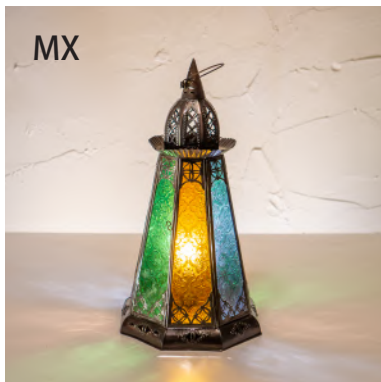

SP

BL

LED対応

MRP260SP/BL 税込 ¥28,600 (税抜 ¥26,000)

規格: E17 60W 白熱電球付
寸法: Φ175 H390 1.0kg [全長 800]
仕様: ブロンズチェーン吊 (引掛シーリング)
材質: ガラス/金属

CL

MX

LED対応

MRP261CL/MX 税込 ¥26,400 (税抜 ¥24,000)

規格: E17 40W 白熱電球付
寸法: Φ95 H520 0.8kg [全長 800]
仕様: ブロンズチェーン吊 (引掛シーリング)
材質: ガラス/金属

LED対応

MRS259 税込 ¥26,400 (税抜 ¥24,000)

規格: E17 40W 白熱電球付
寸法: □155 H300 (350)
仕様: 中間スイッチ (ON-OFF) コンセント接続 コード 2.0m
材質: ガラス/金属

CL

MX

LED対応

MRS262CL/MX 税込 ¥28,600 (税抜 ¥26,000)

規格: E17 60W
寸法: Φ220 H390 (430)
仕様: 中間スイッチ (ON-OFF) コンセント接続 コード 2.0m
材質: ガラス/金属